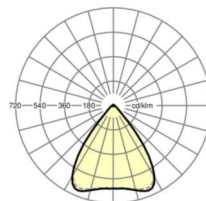

Механика

цвет корпуса	серебристый/ белый алюминий RAL 9006
размеры (LxWxH/DxH)	1531mm x 55mm x 37mm
вес (нетто)	1.9kg
Вид монтажа	сборка трековых систем, световая структура

DEEP-LINK

<https://www.regiolum.de/ru/article/19430004025>

Ссылка	LED 6000lm 840
ηLB	100 %
Φ ↓/↑	98 % / 2 %
UGR поп./вдоль	17.9 / 18.0

размеры

L	1531 mm	Длина
B	55 mm	Ширина
H	37 mm	Высота